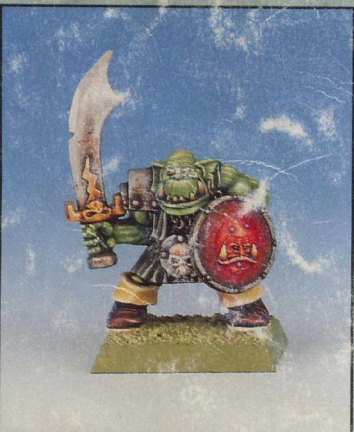

UN TEL DIORAMA EST LE MOYEN IDEAL DE METTRE EN VALEUR VOS FIGURINES CITADEL

HOBGOBELIN

SQUIG

SANGUINAIRE

TROLL DE PIERRE

ORQUE NOIR

• Les Monstres de Warhammer Quest •

Profondément enfoui sous les Montagnes du Bord du Monde se trouve un ténébreux monde souterrain. Dans les couloirs de ce qui fut le royaume des nains se terrent à présent des monstres hideux et féroces. Mais c'est aussi là que dorment encore les fabuleuses richesses perdues des nains.

Cette page vous présente les figurines de la boîte de Warhammer Quest, peintes et prêtes à en découper. Il existe des centaines d'autres figurines Citadel avec lesquelles vous pourrez peupler vos donjons.

ARAIGNEE GEANTE

MINOTAURE

RAT GEANT

ARCHER GOBELIN

SNOTLING

GUERRIER SKAVEN

LANCIER GOBELIN

GUERRIER ORQUE

CHAUVE-SOURIS GEANTE

ARCHER ORQUE