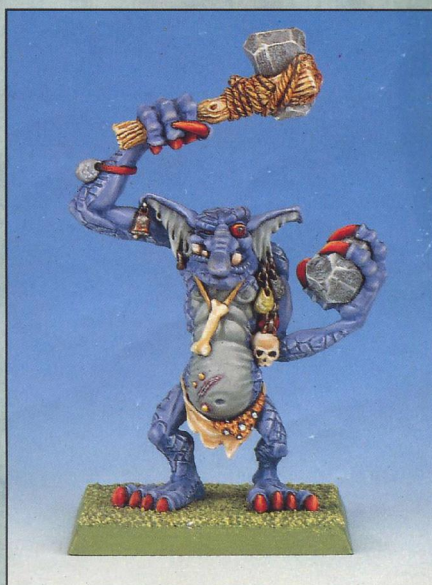

UN TEL DIORAMA EST LE MOYEN IDEAL DE METTRE EN VALEUR VOS FIGURINES CITADEL

HOBGOBELIN

SQUIG

SANGUINAIRE

TROLL DE PIERRE

ORQUE NOIR

• Les Monstres de Warhammer Quest •

Profondément enfoui sous les Montagnes du Bord du Monde se trouve un ténébreux monde souterrain. Dans les couloirs de ce qui fut le royaume des nains se terrent à présent des monstres hideux et féroces. Mais c'est aussi là que dorment encore les fabuleuses richesses perdues des nains.

Cette page vous présente les figurines de la boîte de Warhammer Quest, peintes et prêtes à en découper. Il existe des centaines d'autres figurines Citadel avec lesquelles vous pourrez peupler vos donjons.

ARAIGNEE GEANTE

MINOTAURE

RAT GEANT

ARCHER GOBELIN

SNOTLING

GUERRIER SKAVEN

LANCIER GOBELIN

GUERRIER ORQUE

CHAUVE-SOURIS GEANTE

ARCHER ORQUE