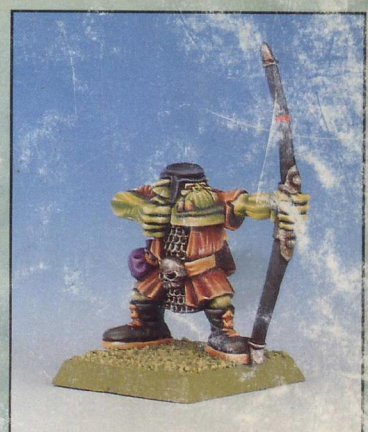

UN TEL DIORAMA EST LE MOYEN IDEAL DE METTRE EN VALEUR VOS FIGURINES CITADEL

HOBGOBELIN

SQUIG

SANGUINAIRE

TROLL DE PIERRE

ORQUE NOIR

• Les Monstres de Warhammer Quest •

Profondément enfoui sous les Montagnes du Bord du Monde se trouve un ténébreux monde souterrain. Dans les couloirs de ce qui fut le royaume des nains se terrent à présent des monstres hideux et féroces. Mais c'est aussi là que dorment encore les fabuleuses richesses perdues des nains.

ARAIGNEE GEANTE

MINOTAURE

RAT GEANT

ARCHER GOBELIN

SNOTLING

GUERRIER SKAVEN

LANCIER GOBELIN

GUERRIER ORQUE

CHAUVE-SOURIS GEANTE

ARCHER ORQUE