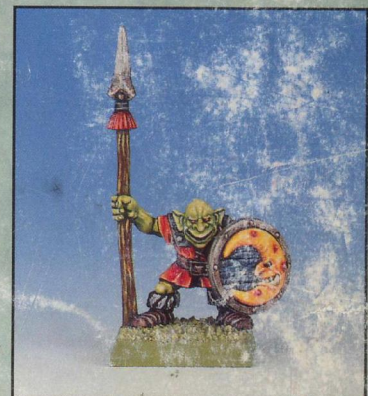

UN TEL DIORAMA EST LE MOYEN IDEAL DE METTRE EN VALEUR VOS FIGURINES CITADEL

HOBGOBELIN

SQUIG

SANGUINAIRE

TROLL DE PIERRE

ORQUE NOIR

• Les Monstres de Warhammer Quest •

Profondément enfoui sous les Montagnes du Bord du Monde se trouve un ténébreux monde souterrain. Dans les couloirs de ce qui fut le royaume des nains se terrent à présent des monstres hideux et féroces. Mais c'est aussi là que dorment encore les fabuleuses richesses perdues des nains.

ARAIGNEE GEANTE

MINOTAURE

RAT GEANT

ARCHER GOBELIN

SNOTLING

GUERRIER SKAVEN

LANCIER GOBELIN

GUERRIER ORQUE